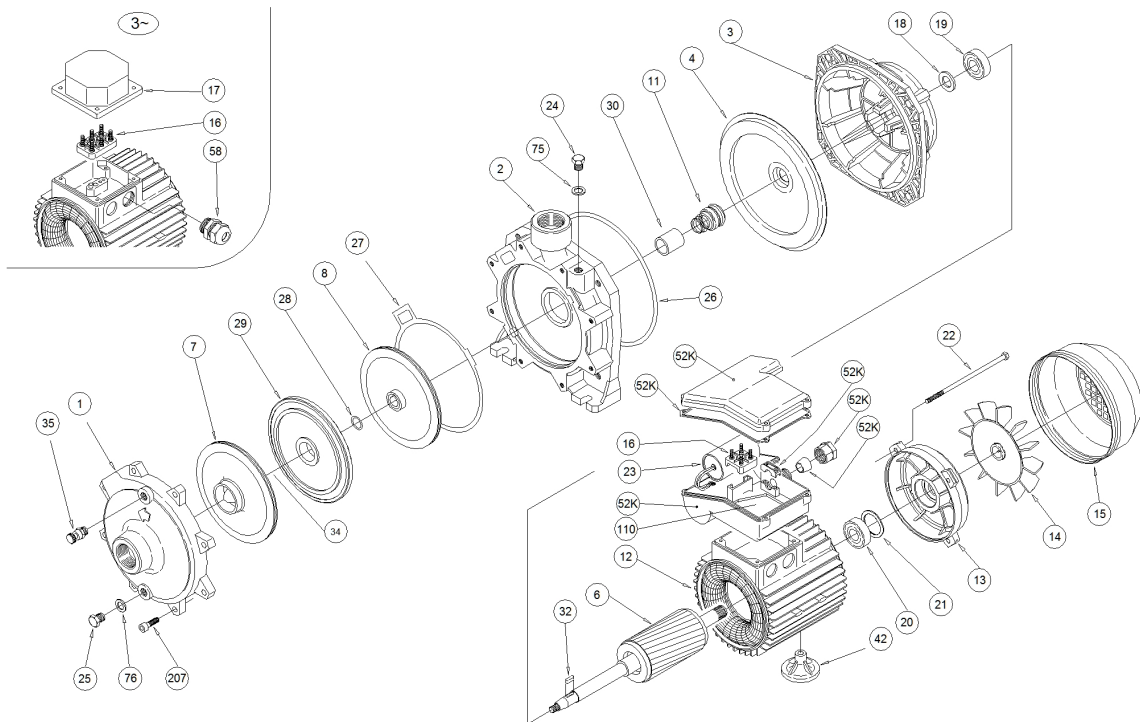

1210090004A-CDA/A 0.75 T

1210090004A-CDA/A 0.75 T

Position	Code	Description	Note	Robota art nr	Qty
1	240020008	CASING		980503	1
2	240020009	CASING	X		1
3	240280001	MOTOR BRAKET		987351	1
4	241438000	CASING COVER		987306	1
11	360409001	MECHANICAL SEAL	X		1
13	230225501	MOTOR COVER		987313	1
15	362250002	FAN COVER		987305	1
16	365940256	TERMINAL		980266	1
17	363232030	TERMINAL BOX		987207	1
18	367650150	SPLASH RING	X		1
21	360600035	SPACER RING	X		1
22	369305135	TIE ROD	X		4
24	375192000	PLUG		987217	1
25	375192000	PLUG		987217	1
26	360931647	O-RING		987311	1
27	364800000	GASKET	X		1
28	360921191	O-RING		980812	1
29	240037000	INTERMEDIATE CASING	X		1
30	345134001	MECHANICAL SEAL SPACER	X		1
35	369200601	AIR BREATHER VALVE		980204	1
42	342572001	FOOT	X		1
75	360620002	WASHER	X		1
76	360620002	WASHER	X		1
207	369600062	SCREW	X		8
19	360306211	BEARING		988245	1
20	360306211	BEARING		988245	1
32	361304410	KEY	X		1
58	366550010	CABLE ENTRY	X		1
14	369950002	FAN		980929	1
6	275412732	SHAFT	X		1
7	342550511	IMPELLER	X		1
8	342550509	IMPELLER	X		1
12	277930752	MOTOR FRAME	X		1